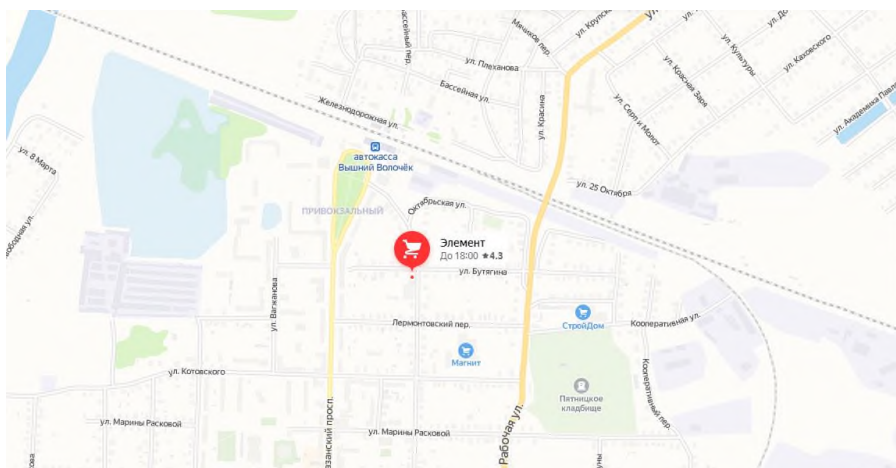

пн-сб. с 9.00 до 20.00

вс. с 9.00 до 18.00

г.Петрозаводск

Юридическое лицо: ООО "БСК №3"

ИНН 1001262280

Адрес: 185034, Республика Карелия, г. Петрозаводск, ул. Онежской Флотилии, д.22

Телефон: 8-921-804-57-83, 8-921-804-57-81

График работы:

пн-сб. с 9.00 до 20.00

вс. с 9.00 до 18.00