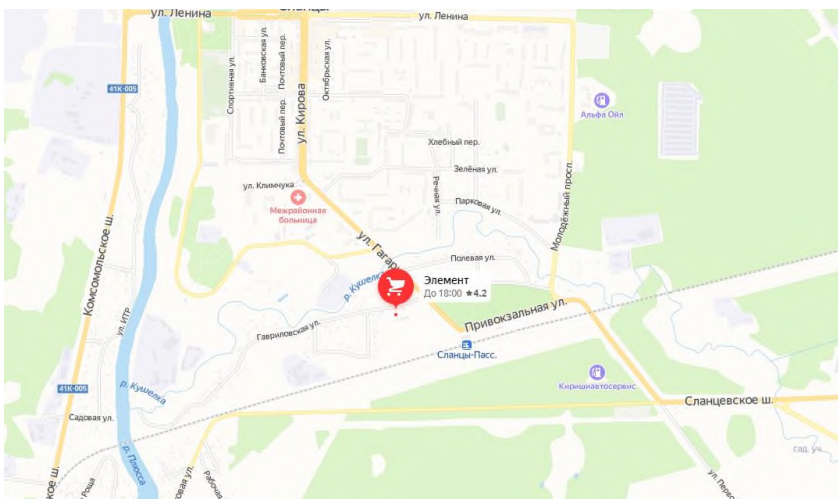

г.Вышний Волочёк

Юридическое лицо: ООО "Элемент Вышний Волочек"

ИНН 6908013750

Адрес: 171158, Тверская область, г. Вышний Волочек, ул. Красных печатников д.110

Телефон: 8-920-159-20-01

График работы: