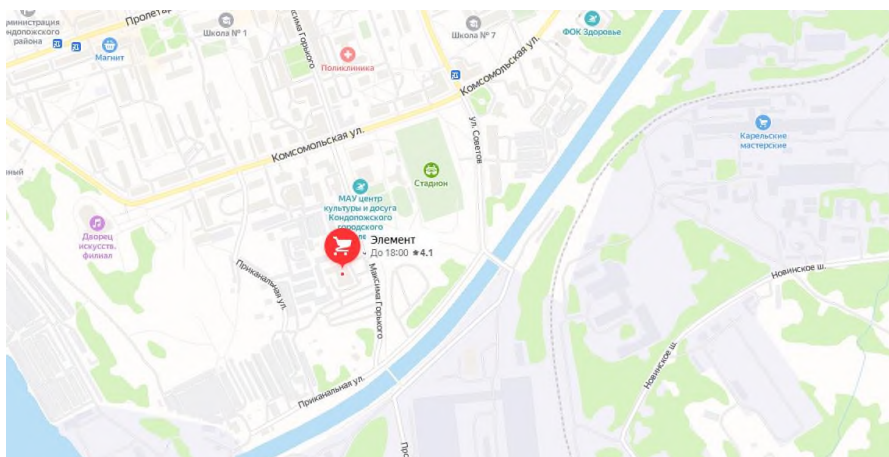

вс. с 9.00 до 18.00

г.Валдай

Юридическое лицо: ООО "Элемент Рыбинск"

ИНН 7610101517

Адрес: 175400, Новгородская обл., Валдайский р-н, г. Валдай, ул. Песчаная, д. 15А

Телефон: 8-931-850-80-37

График работы:

пн-сб. с 9.00 до 20.00

вс. с 9.00 до 18.00