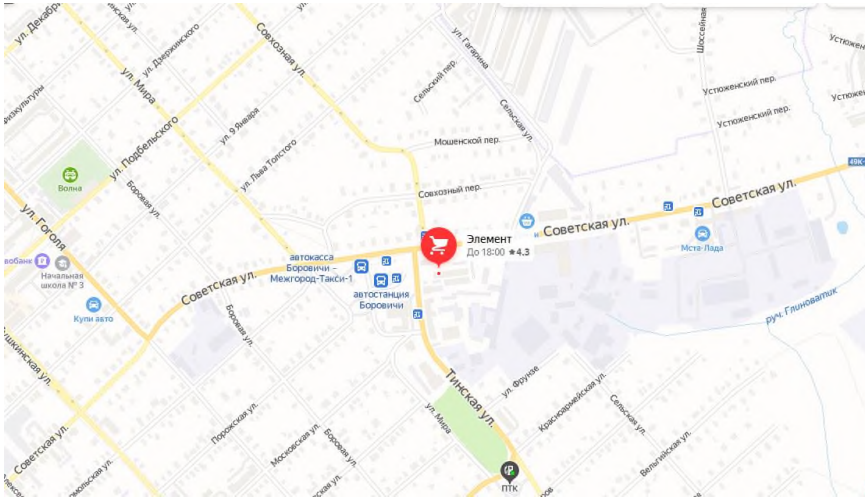

г.Костомукша

Юридическое лицо: ООО Элемент "Костомукша

ИНН 7806244213

Адрес: 186931, Республика Карелия, г. Костомукша, Шоссе Горняков, 153

Телефон: 8-931-700-14-17

График работы:

пн-сб. с 9.00 до 20.00

вс. с 9.00 до 18.00